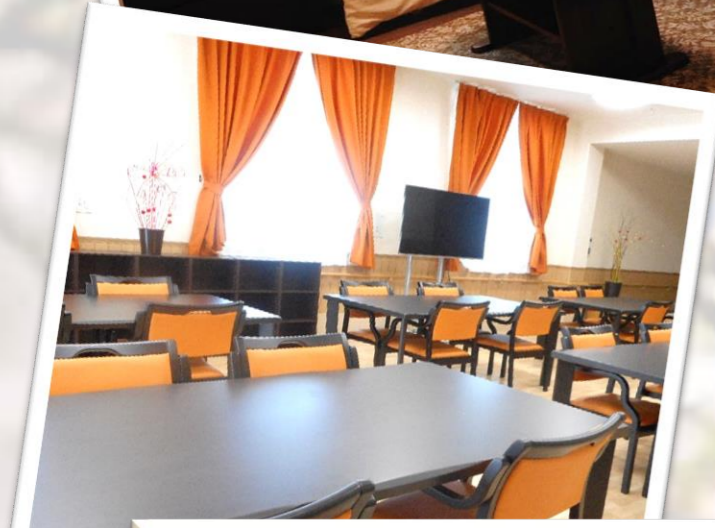

太郎山・烏帽子岳を望む景観

中之条

平屋建てのエレガントな空間

全 28 室(18 m²~27 m²)

全室バリアフリー

水洗トイレ(ウォッシュレット付)

洗面台、クローゼット、照明器具、エアコン

ナースコール 完備

構造:鉄骨造(平屋) 耐震・耐火構造

全室スプリンクラー設置

全 29 室(14m²)

全室バリアフリー

洗面台、照明器具、エアコン、ナースコール 完備

共用トイレ

構造:鉄骨造(3階建) 耐震・耐火構造

全室スプリンクラー設置